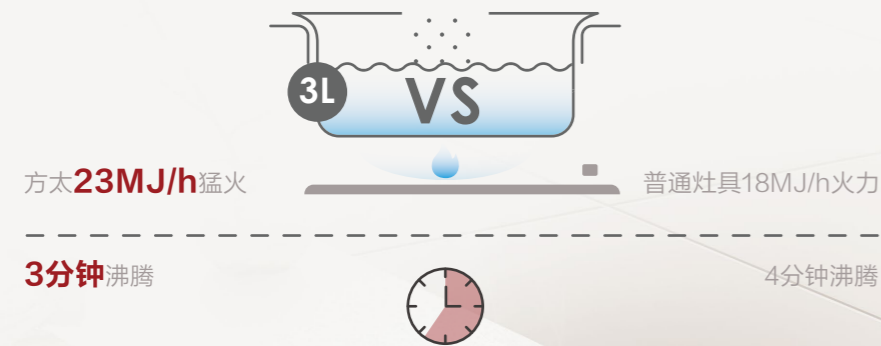

在方太，我们致力于让你更热爱自己的厨房——这独一无二而又充满乐趣的场所。

无论你的口味如何。是偏爱鲜美的浓汤，还是热衷于火辣的爆炒，或是健康营养的清蒸和炖煮，我们都将为你带来极富创造性的烹饪体验。

轻松驾驭彪悍的猛火，用定时精准掌控火候，自由调控多段火力……一台方太三眼全能灶，便是带你爱上厨房的钥匙。当各种食材摆上台面，渴望的心早已跃跃欲试。你的厨房，一切由你说了算。

掌控温度可以有多容易？

足够猛烈的火力是成就爆炒美味的基础

方太研发三环火科技，挑战火力新高度，热量渗透食物纤维，迸发独特鲜香。

23MJ/h猛火，爆炒更入味

主炉头应用三环火科技，释放高达23MJ/h大厨级火力，同场景下加热更快速，节约烹饪时间。

一锅同温，处处均衡

火力不均食材容易熟中夹生，或是中心温度过高而糊锅。方太专业三环火实现三圈火力同步变化，火力均匀覆盖锅底，实现食材同锅同熟。

方太三环火燃烧器

普通双环火燃烧器

精铜打造炉头，耐热导热更出色