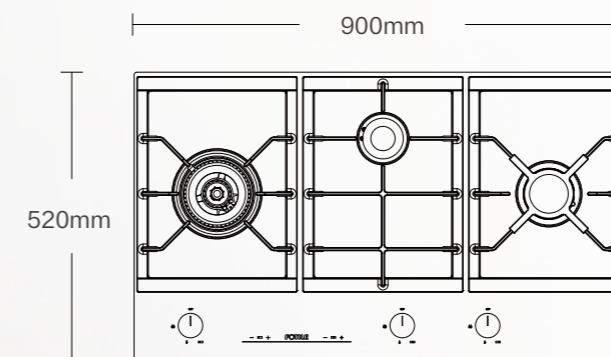

旋钮按压0秒出火，
无需等待。

1:1开孔模板

避免安装时开孔错误
安全省心。

超薄底盘

底盘薄至50mm，不影响下柜烤箱，
换装时足以满足大部分家庭的安装需求。

产品型号

GLG90305

产品外形

炉头数	3
天然气气压(Pa)	1000
天然气热负荷(MJ/h)	L: 23 R: 14.5 M: 6.5
适应气源	标配天然气(液化气需做配置更换)
极速点火	Y
熄火保护	Y
智能定时	Y, 0-180mins
面板材质	钢化玻璃
锅支架材质	铸铁
产品外形尺寸(mm)(W×D)	900*520
开孔尺寸(mm)(W×D)	816*460

GLG90305安装尺寸:

产品尺寸

开孔尺寸