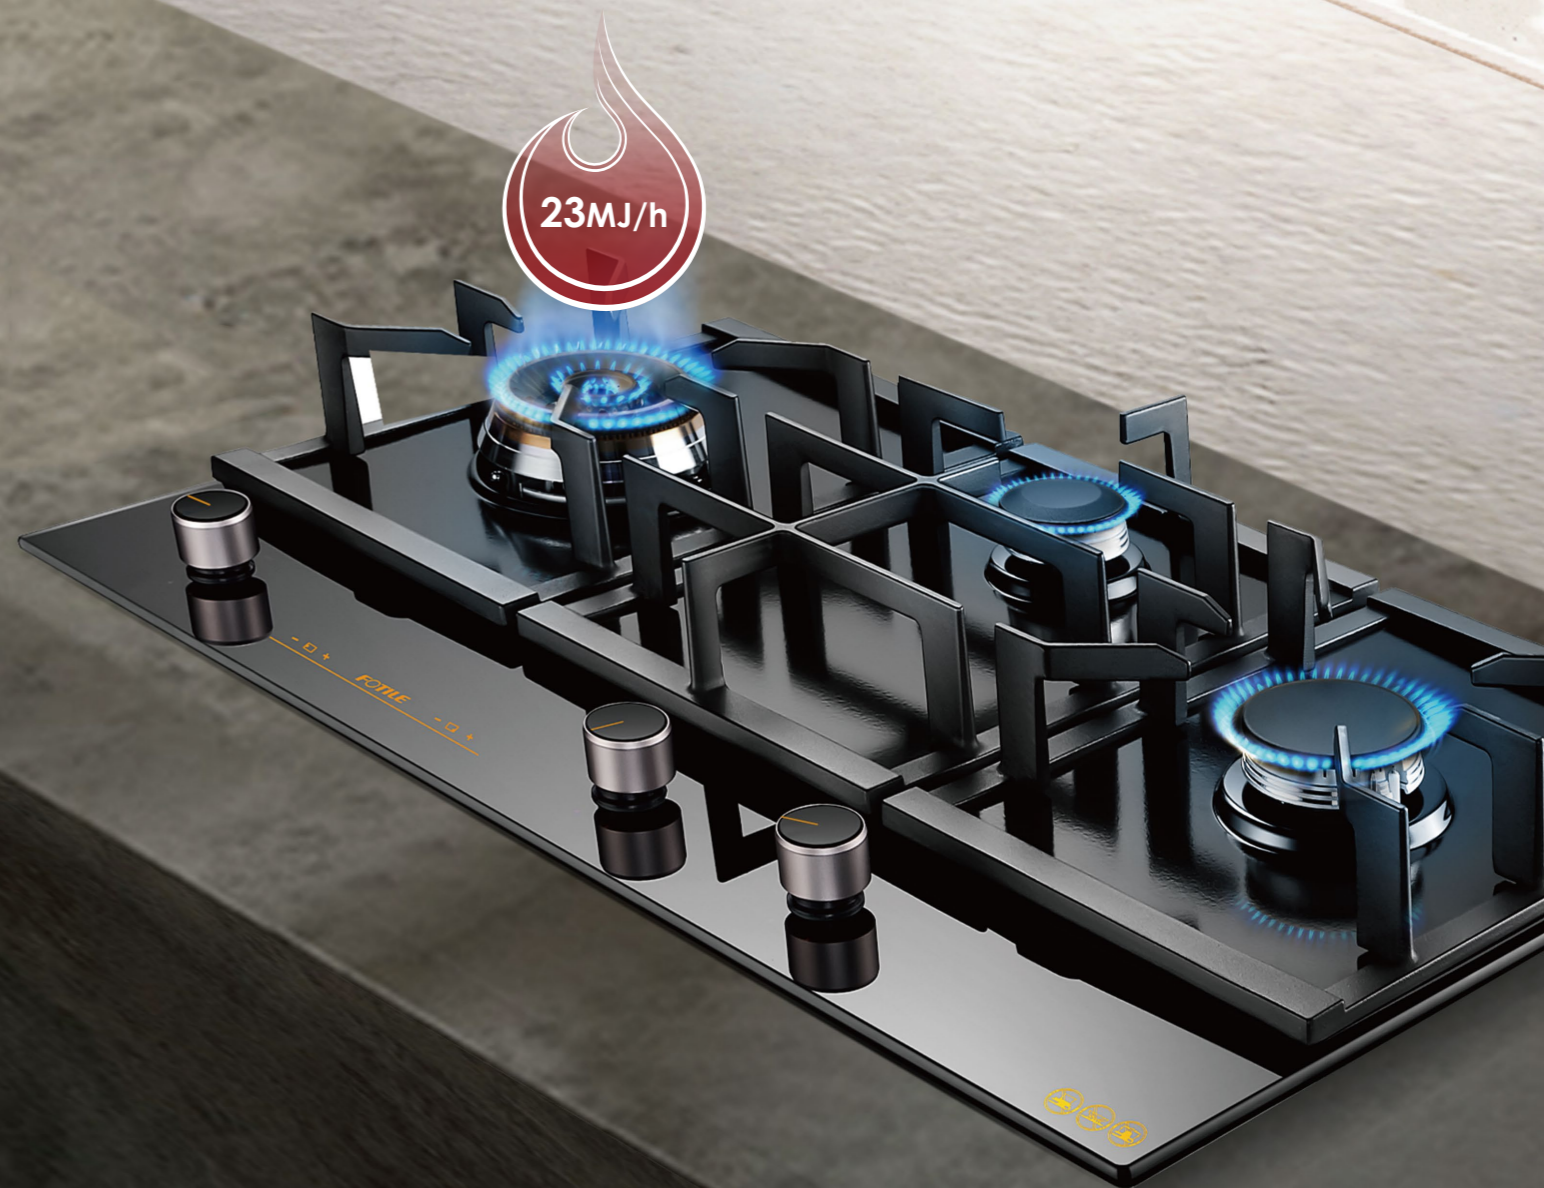

全球厨房的幸福选择

Happiness Starts in Your Kitchen

没有人能定义幸福是什么，但大部分家庭的“幸福感”却是相似的，
——有温度、有香味，有陪伴、有分享，有情感的流动。
而厨房，则是家庭幸福感来源最重要的场所。
方太26年，始终为亿万家庭的“幸福”而努力。

我们致力于更好地解决油烟问题，让厨房敞亮，让它从角落回归到家庭中心，
下厨不再是孤独的劳作，而是彼此看见、共同协作、分享交流的快乐；
以更专业的科技和品质，让更多人体会上厨的乐趣，感知真实生活的美好，
从营养到美味，都不辜负你对家人一丝不苟的用心；
让孩子的成长记忆里，有熟悉的味道、温暖的陪伴，满足安心和期待，
让厨房更净、让家人更近，并守护你和家人的健康。

享受你的幸福厨房，其余交给我们。

从1996到2022，从中国到全球30多个国家、1700万余户家庭，
方太始终以“幸福”为使命，也立志成为全球厨房的幸福选择。

联系我们

了解更多产品详情
www.fotile.com.au

FOTILE

三环猛火灶

全能火力，一灶烹尽全球美味

23MJ/h猛火

专业三环火

1.2MJ/h小火

全域清洁

智能定时

极速点火

意外熄火保护